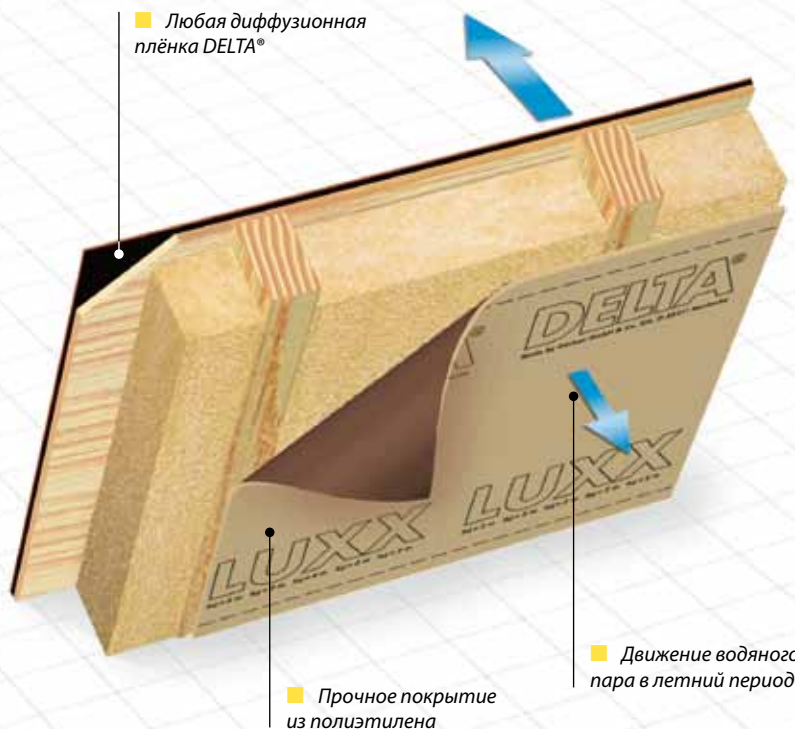

Аксессуары DELTA®

DELTA®-MULTI-BAND M60

Универсальная односторонняя клеящая лента шириной 60 мм.

DELTA®-TIXX

Клей для примыкания пароизоляции к стенам и трубам. Только для внутренних работ.

DELTA®-KOMM-BAND

Саморасширяющаяся и самоклеящаяся уплотнительная лента для примыканий пароизоляции к стенам.

DELTA®-FLEXX-BAND

Соединительная лента для примыкания гидро- и пароизоляционных плёнок к мансардным окнам, кровельным проходкам, строительным элементам из бетона, камня, металла, кирпича.

DELTA®

ООО Дёркен
141580, Московская область,
Солнечногорский район,
район а/п Шереметьево, с.п. Луневское,
Бизнес-центр «Шерлэнд», офис 226.
Тел./факс: +7 499 2724803
logistic@doerken.ru
www.doerken.ru
Предприятие группы Дёркен.

Официальный дилер:

■ Любая диффузионная плёнка DELTA®

■ Прочное покрытие из полиэтилена

■ Движение водяного пара в летний период