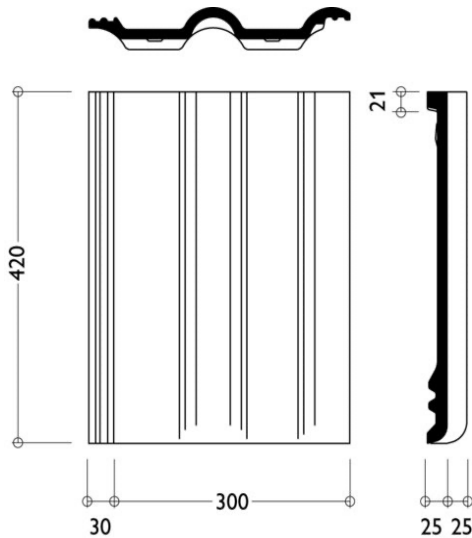

Прайс - лист на минеральную черепицу Braas

Франкфуртская

техническая информация:

длина, см:	42,00
ширина, см:	33,00
высота волны, см:	2,50
вес черепицы, кг:	4,40
расход, шт/м ² :	10,00
шаг обрешетки, см:	31,2 - 34,5
кол-во на поддоне:	240,00
Расход:	9,7 - 10,7 шт./кв.м
Морозостойкость	1000 циклов

04.03.2025

		Серый, красный, вишня	Графит	Коричн. Темно- коричн, Черный	магма
Рядовая черепица	р/шт.	134,9	134,9	134,9	149,9
	р/м ²	1 349,0	1 349,0	1 349,0	1 499,0
Доборные элементы					
Коньковая черепица 2,5 шт/м	р/шт.	454	454	454	851
Начальная хребтовая черепица	р/шт.	3 424	3 424	3 424	6 091
Вальмовая черепица	р/шт.	5 908	5 908	5 908	10 500
Зажим для коньковой, хребтовой, вальмовой черепицы	р/шт.	105	105	105	
Половинчатая черепица	р/шт.	133	133	133	139
Горцевой коньковый универсальный элемент, ПВХ	р/шт.	399	399	399	
Вентиляционная черепица	р/шт.	2 484	2 484	2 484	3 043
Скатный аэратор КТВ. Коричневый, графит	р/шт.	5 510	5 510	5 510	
Боковая облегченная черепица, левая или правая (металл)	р/шт.	399	399	399	
Боковая черепица левая , 3 шт/м.	р/шт.	755	755	755	
Боковая черепица правая , 3 шт/м.	р/шт.	755	755	755	
Боковая черепица универсальная	р/шт.	572	572	572	