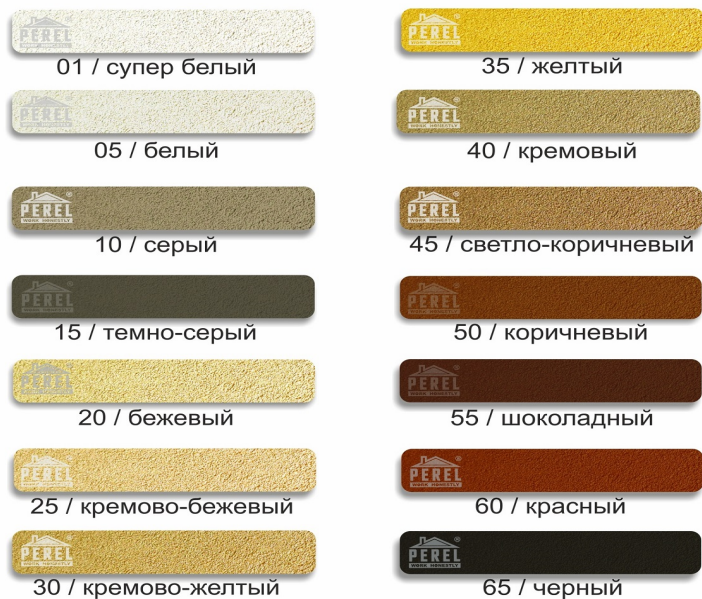

Цвет	NL (лето), 25 кг	NL (лето), 50 кг
0101 супер-белая	656	1228
0105 белая	581	1109
0120 бежевая	614	1164
0125 кремowo-бежевая	606	1137
0130 кремowo-желтая	619	1164
0135 желтый	663	1222
0140 кремowая	630	1197
0145 светло-коричневая	649	1205
0110 серая	532	964
0115 темно-серая	623	1170
0150 коричневая	680	1280
0155 шоколадная	683	1276
0160 красная	737	1468
0165 черная	769	1512

Цвет	RL затирка, 25 кг
0410 серая	1194
0405 белая	1283
0415 темно-серая	1247
0420 бежевая	1250
0436 горчичная	1249
0437 медная	1248
0438 кирпичная	1248
0440 кремowая	1250
0445 светло-коричневая	1251
0450 коричневая	1282
0455 шоколадная	1331
0465 черная	1367

Цена указана за 1 мешок продукции на условиях САМОВЫВОЗ из Щелково. Имеется централизованная доставка!
Стоимость рассчитывается индивидуально на каждый объект!

Палитра цветных Растворов