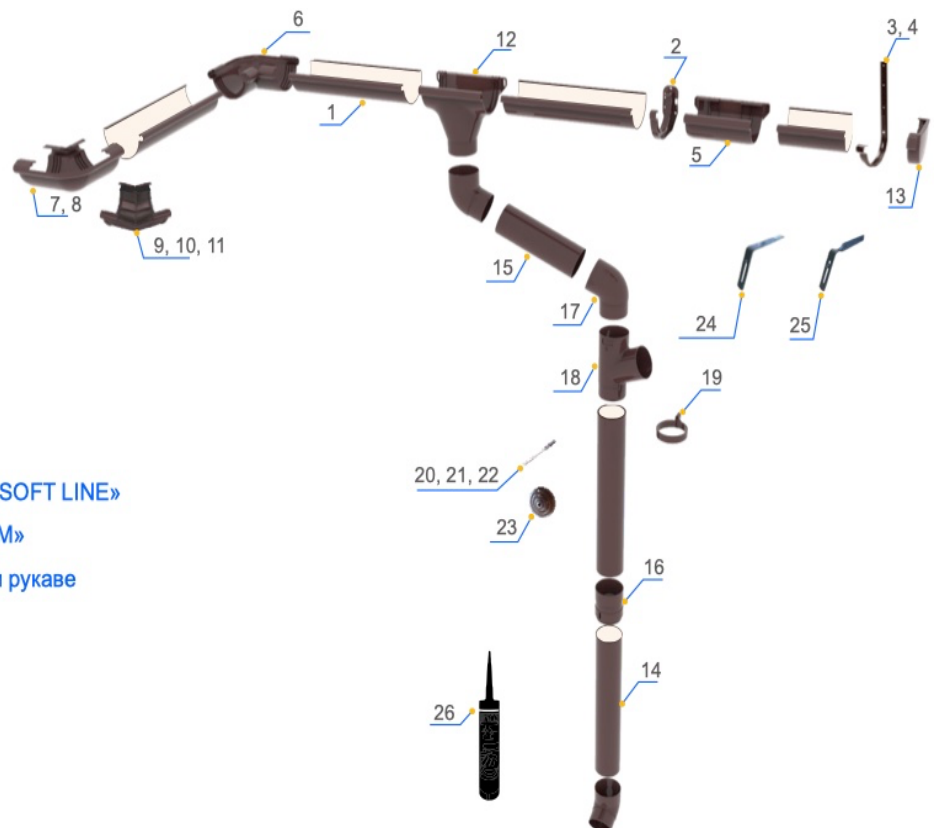

ПРАЙС-ЛИСТ на водосточную систему GLC PVC 152/100 Россия

01.06.2023

ЦВЕТ: темно-коричневый RAL8019, белый RAL9010, серый графит RAL7024, антрацит RAL9005

№	Наименование	Материал	Цена, руб/шт
Элементы желоба, 152 мм			
1	GLC PVC желоб водосточный 152 мм, 3 м п.,	пвх	945,2
2	GLC PVC кронштейн желоба	пвх	153,9
3	GLC PVC кронштейн желоба металлический	сталь	284,8
4	GLC PVC кронштейн желоба усиленный, 4мм	сталь	366,4
5	GLC PVC соединитель желоба	пвх	510,9
6	GLC PVC угол желоба универсальный 90 град	пвх	685,1
7	GLC PVC угол желоба универсальный 135 град	пвх	1559,8
8	GLC PVC угол желоба регулируемый 90-160°	пвх	1559,8
9	GLC PVC спец.угол желоба универсальный более 90 град	пвх	1559,8
10	GLC PVC спец.угол желоба универсальный менее 90 град	пвх	3116,1
11	GLC PVC спец.двухплоскостной угол желоба универсальный	пвх	4488,9
12	GLC PVC воронка желоба	пвх	812,6
13	GLC PVC заглушка желоба универсальная,	пвх	282,2
Элементы трубы , D - 100 мм			
14	GLC PVC труба d 100 мм, 3 м п	пвх	1160,3
15	GLC PVC труба d 100 мм, 1 м п	пвх	424,2
16	GLC PVC муфта трубы	пвх	397,8
17	GLC PVC колено трубы 67 град	пвх	439,5
18	GLC PVC тройник трубы 67 град	пвх	1063,4
19	GLC PVC хомут трубы (new)	пвх	235,5
20	Крепление хомута с дюбелем M8 100 мм	сталь	52,7
21	Крепление хомута с дюбелем M8 140 мм	сталь	56,1
22	Крепление хомута с дюбелем M8 180 мм	сталь </td <td>65,5</td>	65,5
23	Накладка декоративная для крепления хомута	сталь	52,7
Дополнительные элементы			
24	удлиннитель с крепежом 3 x 25 прямой	сталь	125,2
25	удлиннитель с крепежом 3 x 25 боковой	сталь	140,0
26	клей для ВС ПВХ, 200 мл	полимер	601,0

ПРЕИМУЩЕСТВА:

- эстетика премиального продукта «SOFT LINE»
- простота монтажа «QUICK SYSTEM»
- желоба и трубы в индивидуальном рукаве
- устойчивость к выцветанию
- 100% герметичность системы