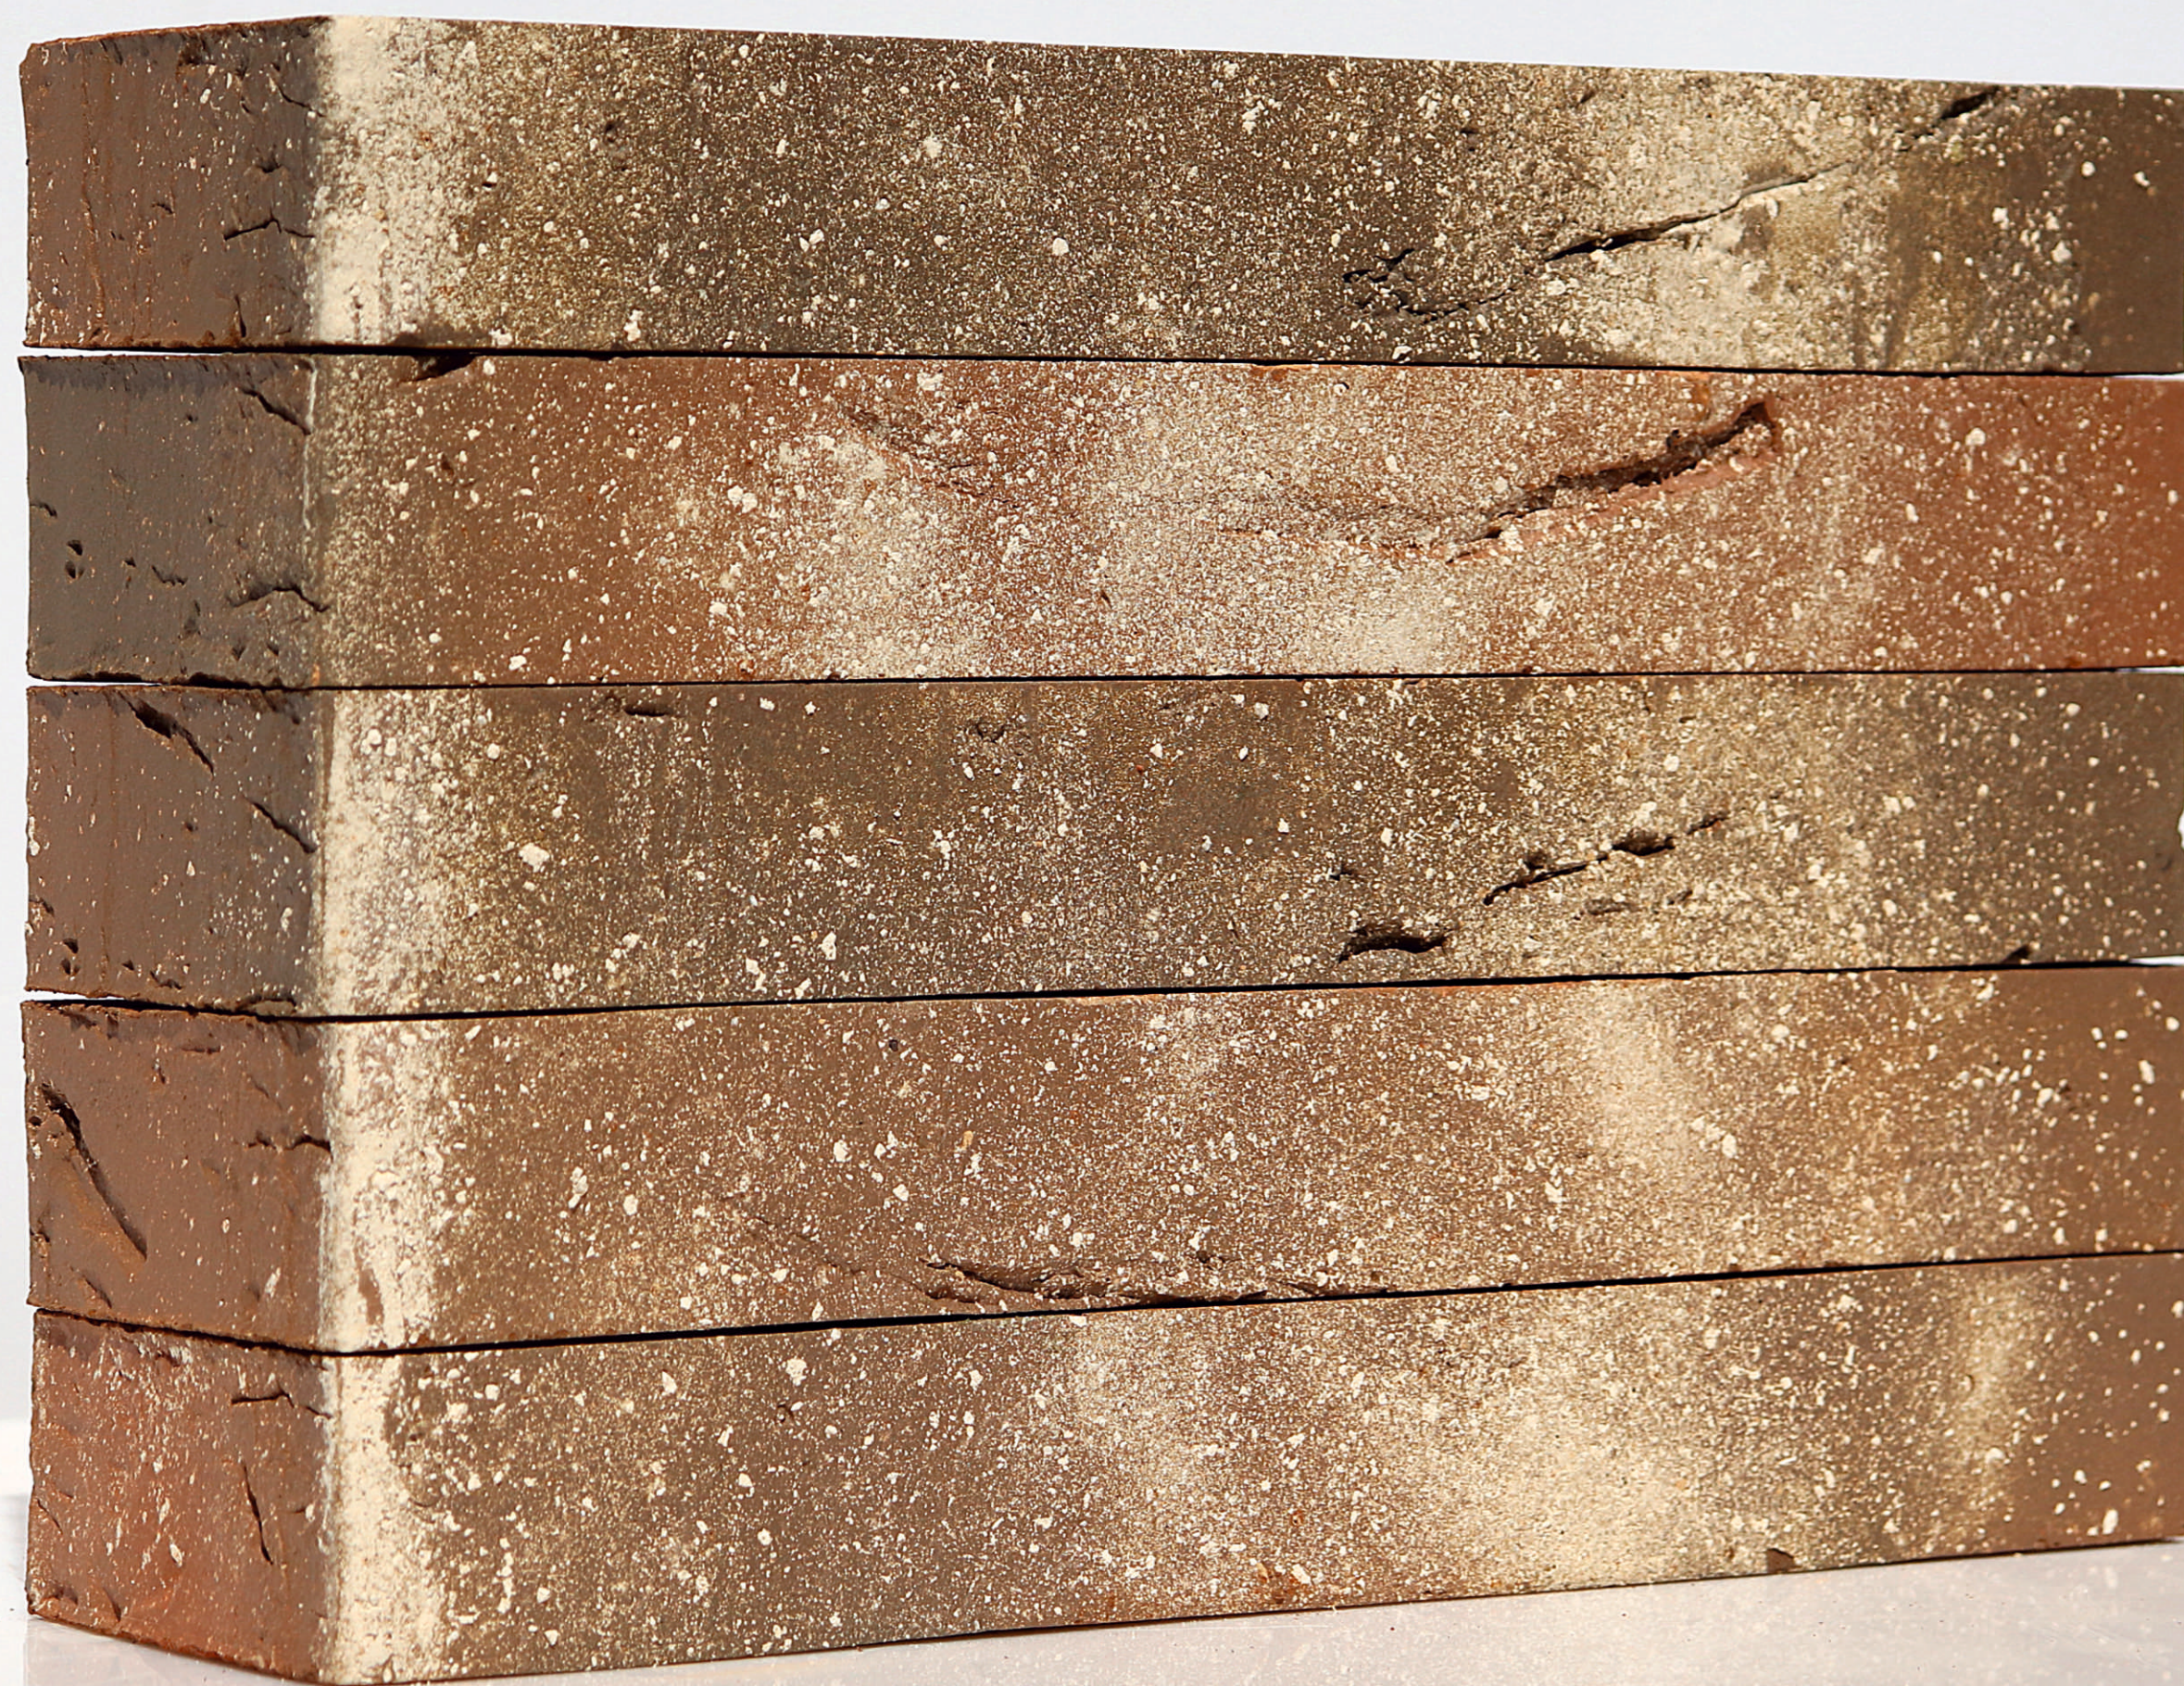

ModFormat
УНИКАЛЬНЫЙ, ОЩУТИМО ПРЕКРАСНЫЙ

ТРОНХЕЙМ