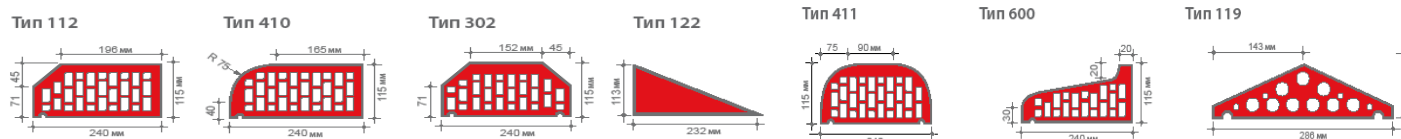

Примечание:

Все цены указаны в у.е. с НДС 20% и стоимостью доставки полного грузовика в пределах 20км от МКАД. Оплата в рублях по курсу ЦБ РФ на день оплаты.

1 у.е. = 1 Евро. Значение стоимости кв.м. приведены справочно - согласно принятому в прайс-листе расходу материала.

* - цена предоставляется по запросу

Красным цветом обозначены новинки

ООО "Брокстрой" Москва, проспект Мира д.101, офис 225. тел. 8-495-380-21-07, моб. 8-926-324-8000