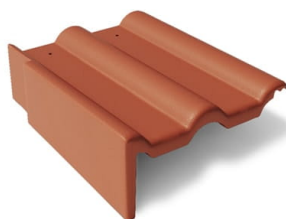

**Боковая левая
черепица**

	Цвет	Артикул	РРЦ* за шт.	РРЦ* за кв.м
●	Красный	5121185	1 586,00	
●	Вишня	5121191	1 586,00	
●	Коричневый	5121182	1 586,00	
●	Темно-коричневый	5121187	1 586,00	
●	Черный	5121183	1 586,00	

**Боковая облегченная
черепица**

	Цвет	Артикул	РРЦ* за шт.	РРЦ* за кв.м
●	Красный	12455CH	399,00	
●	Красный	12455CH	399,00	
●	Красный	12458CH	399,00	
●	Красный	12458CH	399,00	
●	Коричневый	12454CH	399,00	
●	Коричневый	12454CH	399,00	
●	Коричневый	12460CH	399,00	
●	Коричневый	12460CH	399,00	
●	Черный	12456CH	399,00	
●	Черный	12456CH	399,00	
●	Черный	12457CH	399,00	
●	Черный	12457CH	399,00