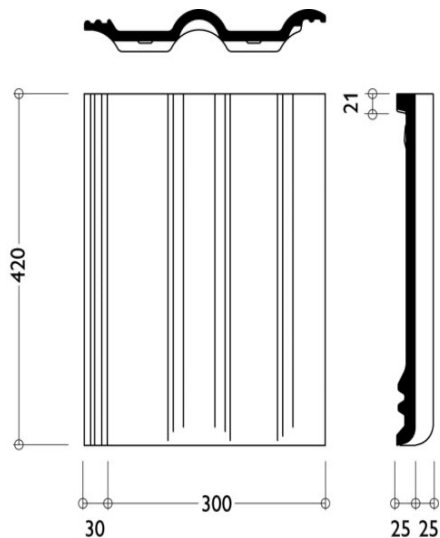

Прайс - лист на минеральную черепицу Braas

Франкфуртская

техническая информация:

длина, см:	42,00
ширина, см:	33,00
высота волны, см:	2,50
вес черепицы, кг:	4,40
расход, шт/м ² :	10,00
шаг обрешетки, см:	31,2 - 34,5
кол-во на поддоне:	240,00
Расход:	9,7 - 10,7 шт./кв.м

28.08.2024

		Серый, красный, вишня	Графит	Коричн. Темно- коричн, Черный	магма
Рядовая черепица	р/шт.	134,9	109,9	134,9	149,9
	р/м ²	1 349,0	1 099,0	1 349,0	1 499,0
Доборные элементы					
Коньковая черепица 2,5 шт/м	р/шт.	454	454	454	851
Начальная хребтовая черепица	р/шт.	3 424	3 424	3 424	6 091
Вальмовая черепица	р/шт.	5 908	5 908	5 908	10 500
Зажим для коньковой, хребтовой, вальмовой черепицы	р/шт.	105	105	105	
Половинчатая черепица	р/шт.	133	133	133	139
Горцевой коньковый универсальный элемент, ПВХ	р/шт.	399	399	399	
Вентиляционная черепица	р/шт.	2 484	2 484	2 484	3 043
Скатный аэратор KTV	р/шт.	4 840	4 840	4 840	
Боковая облегченная черепица, левая или правая (металл)	р/шт.	399	399	399	
Боковая черепица левая , 3 шт/м.	р/шт.	755	755	755	
Боковая черепица правая , 3 шт/м.	р/шт.	755	755	755	
Боковая черепица универсальная	р/шт.	572	572	572	