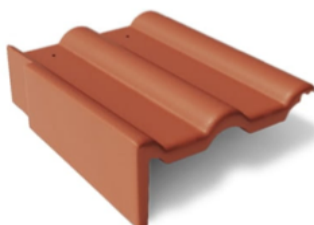

В наличии полный спектр всех доборных элементов (паро и гидроизоляция, элементы хребтов, коньков, примыкания, снегозадержание)

Серый

Красный

Коричневый

Вишня

Магма

Графит

Черный

Темно-коричневый

Коньковая черепица

Начальная хребтовая черепица

Вальмовая черепица

Вентиляционная черепица

Боковая левая черепица

Боковая правая черепица

Скатный аэратор KTV