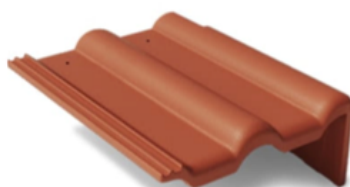

В наличии полный спектр всех доборных элементов (паро и гидроизоляция, элементы хребтов, коньков, примыкания, снегозадержание)

Серый

Красный

Коричневый

Вишня

Магма

Графит

Черный

Темно-коричневый

Коньковая черепица

Начальная хребтовая черепица

Вальмовая черепица

Вентиляционная черепица

Боковая левая черепица

Боковая правая черепица

Скатный аэратор KTV